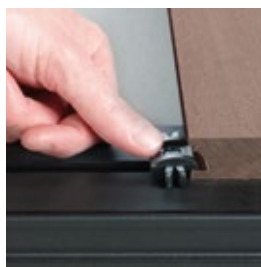

Montage, die begeistert

leichte und zeitsparende Montage
 Klick-& Klemmsystem mit
 einheitlichem Fugenbild
 verdeckte Befestigungstechnik
 einfach zu bearbeiten wie Holz

Qualität, die überzeugt

pflegeleicht - einfach mit Wasser zu reinigen
 hohe Farbechtheit
 kein Streichen und Ölen notwendig
 sehr rutschfest (R12) im nassen und
 trockenen Zustand
 riss- und splitterfrei
 witterungs- und temperaturbeständig

Der Natur zu Liebe

PEFC zertifiziert
 umweltfreundlich - ohne Tropenholz
 100% recyclebarer Werkstoff

premium
 Fliese

terrafina® Montage-System

einfaches
 Klick- & Klemmsystem,
 ohne Schrauben

garantiert elegantes Fu-
 genbild