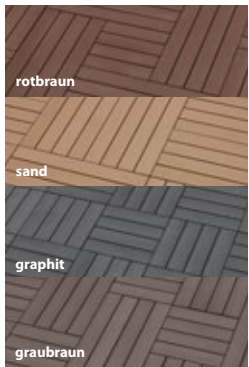

Urlaub beginnt auf meiner Terrasse

natürlich schön
individuelle Gestaltung
leichte Montage

Die Diele mit dem Barfußfeeling

Type	massiv glatt	massiv Schiffsdeck	massiv XL glatt	massiv XL fein	elegance grob
					
Farben					
Maße	146 x 21mm	146 x 21mm	196 x 21mm	196 x 21mm	146 x 25mm
Längen	4/4,5/5/5,5/6 m	4/5/6 m	4 / 5 m	4 / 5 m	4 / 5 m

Montage, die begeistert

leichte und zeitsparende Montage
 Klick-& Klemmsystem mit
 einheitlichem Fugenbild
 verdeckte Befestigungstechnik
 einfach zu bearbeiten wie Holz

Qualität, die überzeugt

pflegeleicht - einfach mit Wasser zu reinigen
 hohe Farbechtheit
 kein Streichen und Ölen notwendig
 sehr rutschfest (R12) im nassen und
 trockenen Zustand
 riss- und splitterfrei
 witterungs- und temperaturbeständig

Der Natur zu Liebe

PEFC zertifiziert
 umweltfreundlich - ohne Tropenholz
 100% recyclebarer Werkstoff

premium
 Fliese

terrafina® Montage-System

einfaches
 Klick- & Klemmsystem,
 ohne Schrauben

garantiert elegantes Fu-
 genbild

einsetzbar auch auf
 abgedichteten Flächen

variable Aufbauhöhen:
 Hohe Unterkonstruktion
 35mm

Niedrige Unterkonstruktion
 17mm

Aluminium-
 Unterkonstruktion
 80 mm

364 x 364 mm
 728 x 364 mm

Stand: 19.08.2015 - Technische Änderungen vorbehalten
Farbabweichungen vom Original können drucktechnisch bedingt sein