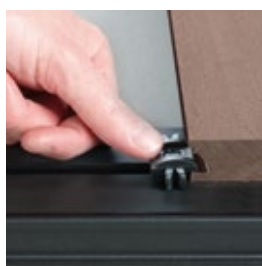

Montage, die begeistert

- leichte und zeitsparende Montage
- Klick-& Klemmsystem mit einheitlichem Fugenbild
- verdeckte Befestigungstechnik
- einfach zu bearbeiten wie Holz

Qualität, die überzeugt

- pflegeleicht - einfach mit Wasser zu reinigen
- hohe Farbechtheit
- kein Streichen und Ölen notwendig
- sehr rutschfest im nassen und trockenen Zustand
- riss- und splitterfrei
- witterungs- und temperaturbeständig

Der Natur zu Liebe

- PEFC zertifiziert
- umweltfreundlich - ohne Tropenholz
- 100% recyclebarer Werkstoff

lounge XL

196 x 21mm

4 / 5 m

terrafina® Montage-System

einfaches
Klick- & Klemmsystem,
ohne Schrauben

garantiert elegantes Fu-
genbild

einsetzbar auch auf
abgedichteten Flächen

variable Aufbauhöhen
WPC-Unterkonstruktion
H= 35 mm

WPC-Unterkonstruktion
H= 17 mm

Aluminium-Unterkonstruktionen
H= 80 mm

H= 35 mm